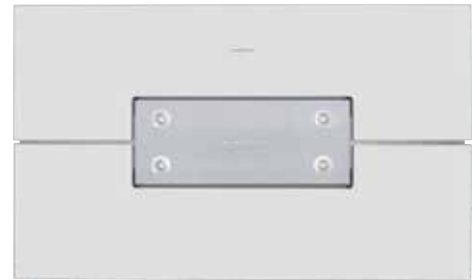

Deckenhaube

Quadra S / W

Deckenhaube, Haubenkörper Edelstahl, 100 x 60 cm

Ausstattungsmerkmale

Bedienung	· Fernbedienung
Leistungsstufen	· 3 Normalstufen, 1 Intensivstufe
Beleuchtung	· 4 x 3 W Power-LED (warm weiß)
Besonderheiten	<ul style="list-style-type: none"> · Weiße Status-LED's für die Anzeige der Leistungsstufen · Randabsaugung für effektiven Wrasenabzug · Serviceöffnung mit vierfachen Liftbeschlag und Scharnieren · Fernbedienung (2-fach) · 2 Stück Aktivkohle-Fettfilter-Kombi innenliegend (in diesem Modell sind 2 Stück Aktiv-Fettfilter-Kombis eingebaut, bis zu 10 x regenerierbar, max. Lebensdauer 2 Jahre)
Montage	
Betrieb	· Nur Umluftbetrieb möglich
Montage	· Direkte Verschraubung auf tragenden Untergrund
Gewicht	· ca. 30 kg
Technische Daten	
Energie-Effizienzklasse	· – **
Jährlicher Energieverbrauch	· – kWh**
Lüfter-Effizienzklasse	· – **
Beleuchtungs-Effizienzklasse	· – **
Fettfilter-Effizienzklasse	· – **
Geräusch min./max. Normalstufe	· – dB**
Umluftleistung max.	· ca. 650 m³/h

Fernbedienung

Quadra W

Quadra S

Serviceöffnung mit Liftbeschlag

inkl.
Fernbedienung

Modell	Best.Nr	EAN-Code
Deckenhaube Quadra weiß	8686 11	4051543063416
Deckenhaube Quadra schwarz	8686 21	4051543063423
Aktivkohle-Fettfilter-Kombi (1 Set = 2 Stück)	9210 86	4051543067179