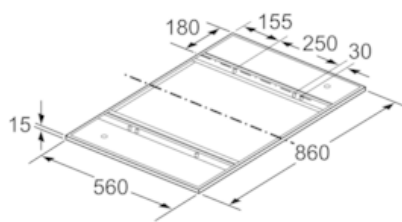

Z5950X0

RAHMEN ZUR KABELFÜHRUNG

COOKING PASSION SINCE 1877

Ausstattung

Technische Daten

Abmessungen des verpackten Gerätes (mm) : 180 x 790 x 1190

Abmessung der Palette : 195 x 80 x 120

Anzahl Geräte pro Palette : 10

Nettogewicht (kg) : 7,0

Bruttogewicht (kg) : 10,0

EAN-Nummer : 4242004210467

4 242004 210467

Z5950X0

RAHMEN ZUR KABELFÜHRUNG

Ausstattung

Sonderzubehör

- Rahmen zur Kabelführung für einen flexibleren elektrischen Anschluss

Z5950X0

RAHMEN ZUR KABELFÜHRUNG

Maßzeichnungen

Maße in mm