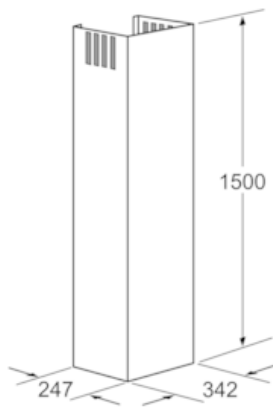

##### Technische Daten

Abmessungen des verpackten Gerätes (mm) : 1580 x 325 x 425

Abmessung der Palette : 185 x 80 x 120

Anzahl Geräte pro Palette : 4

Nettogewicht (kg) : 5,8

Bruttogewicht (kg) : 10,3

EAN-Nummer : 4242004143772

##### Sonderzubehör

- Teleskopverlängerung 1500 mm für Wandesse
- Die Gesamtgeräteeöhe kann um 480 mm - 920 mm verlängert werden
- Einsetzbar für Abluft- und Umluftbetrieb
- Verlängerung mit Umluftschlitzen

Z5916N1

KAMINVERLÄNGERUNG 1500 MM, NO\_FEATURE

EDELSTAHL

Maßzeichnungen

Maße in mm

Maße in mm