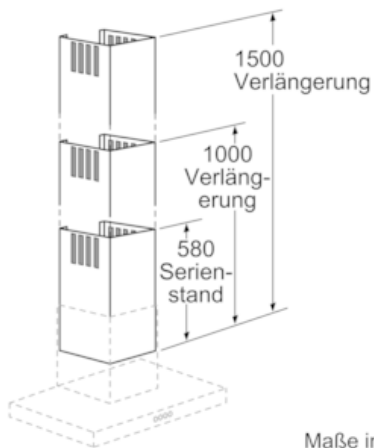

##### Technische Daten

Abmessungen des verpackten Gerätes (mm) : 1580 x 325 x 425

Abmessung der Palette : 185 x 80 x 120

Anzahl Geräte pro Palette : 4

Nettogewicht (kg) : 5,8

Bruttogewicht (kg) : 10,3

EAN-Nummer : 4242004143772

Z5916N1

KAMINVERLÄNGERUNG 1500 MM, NO\_FEATURE

EDELSTAHL

Maßzeichnungen

Maße in mm

Maße in mm