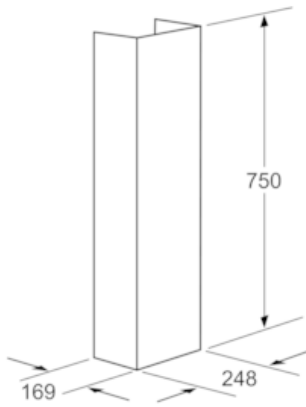

Z5904N5

KAMINVERLÄNGERUNG 750 MM, NO_FEATURE

EDELSTAHL

COOKING PASSION SINCE 1877

Ausstattung

Technische Daten

Abmessungen des verpackten Gerätes (mm) : 520 x 370 x 1190

Abmessung der Palette : 173 x 80 x 120

Anzahl Geräte pro Palette : 6

Nettogewicht (kg) : 6,6

Bruttogewicht (kg) : 6,8

EAN-Nummer : 4242004121633

Z5904N5

KAMINVERLÄNGERUNG 750 MM, NO_FEATURE

EDELSTAHL

Ausstattung

Sonderzubehör

- Einsetzbar für Abluft- und Umluftbetrieb
- Teleskopverlängerung 750 mm für Wandesse
- Die Gesamtgeräteeöhe kann um 280 mm - 530 mm verlängert werden
- Für eine Gerätehöhe von 1212 - 1500 mm

Z5904N5

KAMINVERLÄNGERUNG 750 MM, NO_FEATURE

EDELSTAHL

Maßzeichnungen

Maße in mm

Maße in mm