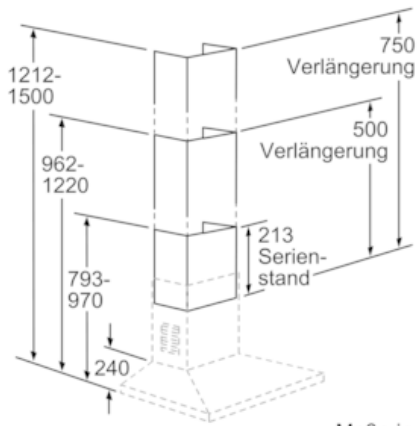

Z5904N5

KAMINVERLÄNGERUNG 750 MM, NO_FEATURE

EDELSTAHL

COOKING PASSION SINCE 1877

Ausstattung

Technische Daten

Abmessungen des verpackten Gerätes (mm) : 520 x 370 x 1190

Abmessung der Palette : 173 x 80 x 120

Z5904N5

KAMINVERLÄNGERUNG 750 MM, NO_FEATURE

EDELSTAHL

Maßzeichnungen

Maße in mm

Maße in mm