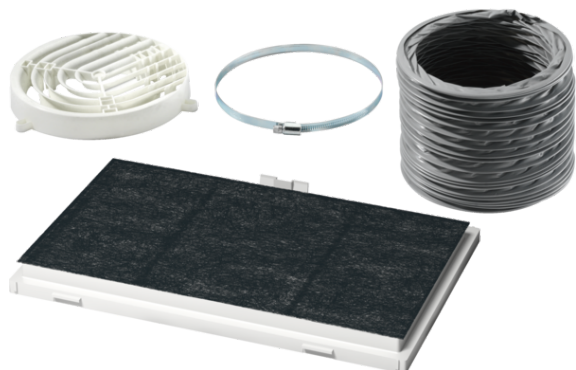

Z54TS01X0

STARTERSET FÜR UMLUFTBETRIEB, NO_FEATURE

COOKING PASSION SINCE 1877

Ausstattung

Technische Daten

Abmessungen des verpackten Gerätes (mm) : 60 x 200 x 480

Abmessung der Palette : 140 x 80 x 120

Anzahl Geräte pro Palette : 140

Nettogewicht (kg) : 0,5

Bruttogewicht (kg) : 0,7

EAN-Nummer : 4242004199250

4 242004 199250

Z54TS01X0

STARTERSET FÜR UMLUFTBETRIEB,
NO_FEATURE

Ausstattung

Sonderzubehör

- Für Umluftbetrieb
- Bestehend aus:
Aktivkohlefilter, Umlenkweiche,
Flex-Schlauch ø150 mm, 800 mm lang, mit 2 Schlauchklemmen,
Befestigungsmaterial