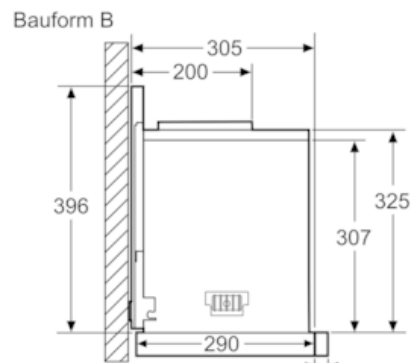

Bauform B
Montage bei Geräten mit Absenkrahmen - Möbelkorpusstiefe laut Kombinationstabelle
Maße in mm