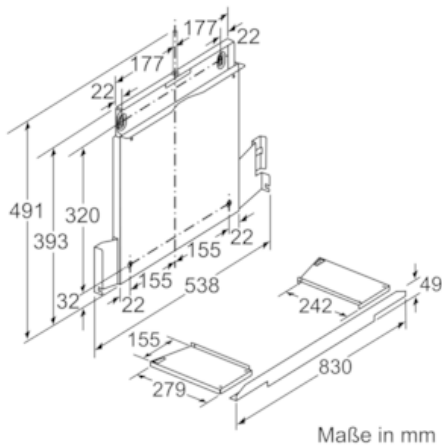

Z54TL90X0

ABSENKRAHMEN, NO_FEATURE

COOKING PASSION SINCE 1877

Ausstattung

Technische Daten

Abmessungen des verpackten Gerätes (mm) : 90 x 530 x 630

Abmessung der Palette : 150 x 80 x 120

Anzahl Geräte pro Palette : 30

Nettogewicht (kg) : 3,9

Bruttogewicht (kg) : 6,0

EAN-Nummer : 4242004199205

4 242004 199205

Z54TL90X0

ABSENKRAHMEN, NO_FEATURE

Ausstattung

Sonderzubehör

ABSENKRAHMEN, NO_FEATURE

Maßzeichnungen

Z54TL90X0

ABSENKRAHMEN, NO_FEATURE

Maßzeichnungen

Montage Gerät mit Absenkrahmen
Möbel mit seitlichen Regalfächern
Montage direkt an der Küchenwand
Maße in mm

Bauform B
Montage bei Geräten mit Absenkrahmen - Möbelkorpusstiefe laut Kombinationstabelle
Maße in mm

Maße in mm