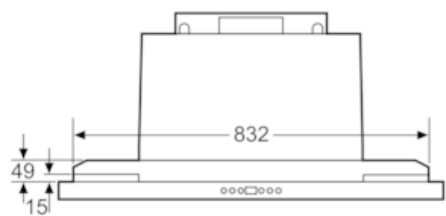

Z54TL90X0

ABSENKRAHMEN, NO_FEATURE

Maßzeichnungen

Maße in mm

Bauform des Gerätes am Schrank	Geräte-Einbautiefe mit Absenkrahmen	Tiefe der Griffleiste (X)	Gesamt Einbautiefe	Möbel Korpusstiefe
Bauform A	301	17	318	min. 320
	301	22	323	min. 325
	301	32	333	min. 335
Bauform B	301	32	333	min. 335

Maße in mm