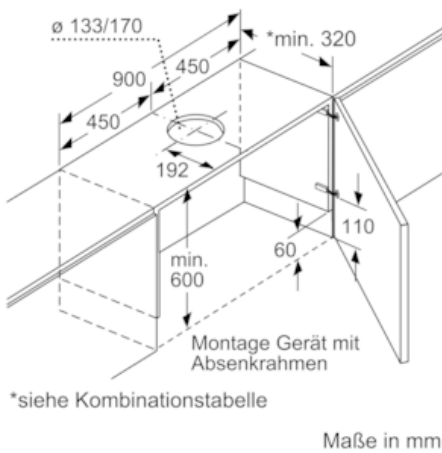

Z54TL90X0

ABSENKRAHMEN, NO_FEATURE

Maßzeichnungen