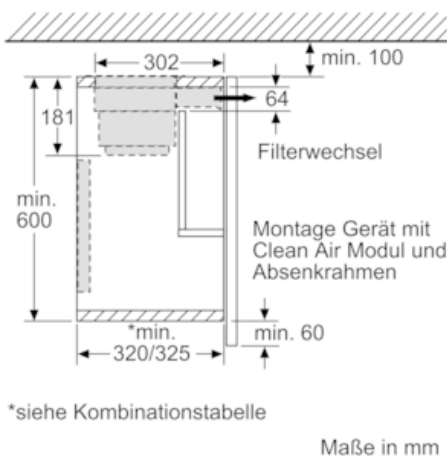

Z54TL90X0

ABSENKRAHMEN, NO_FEATURE

COOKING PASSION SINCE 1877

Ausstattung

Technische Daten

Abmessungen des verpackten Gerätes (mm) : 90 x 530 x 630

Abmessung der Palette : 150 x 80 x 120

Anzahl Geräte pro Palette : 30

Nettogewicht (kg) : 3,9

Bruttogewicht (kg) : 6,0

EAN-Nummer : 4242004199205

4 242004 199205

Z54TL90X0

ABSENKRAHMEN, NO_FEATURE

Ausstattung

Sonderzubehör

- Kombinierbar mit Flachschildhauben
- Der Absenkrahmen läßt die Flachschildhaube komplett im Oberschrank verschwinden
- Montage direkt an die Küchenwand
- Passend für: 90 cm breite Flachschildhauben

Z54TL90X0

ABSENKRAHMEN, NO_FEATURE

Maßzeichnungen

Z54TL90X0

ABSENKRAHMEN, NO_FEATURE

Maßzeichnungen

Montage Gerät mit Absenkrahmen
Möbel mit seitlichen Regalfächern
Montage direkt an der Küchenwand
Maße in mm

Bauform B
Montage bei Geräten mit Absenkrahmen - Möbelkorpusstiefe laut Kombinationstabelle
Maße in mm