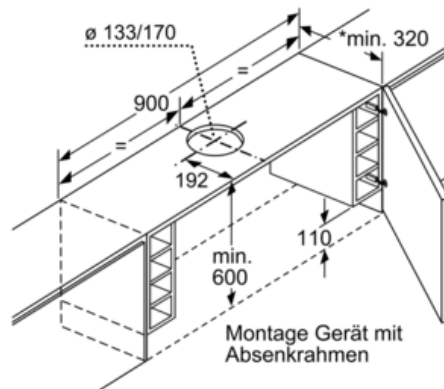

Montage Gerät mit Absenkrahmen
*siehe Kombinationstabelle
Maße in mm