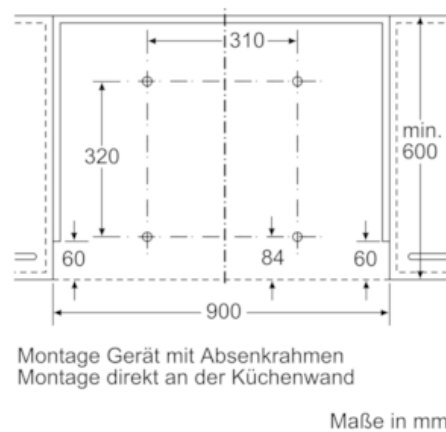

Z54TL90X0

ABSENKRAHMEN, NO_FEATURE

COOKING PASSION SINCE 1877

Ausstattung

Technische Daten

Abmessungen des verpackten Gerätes (mm) : 90 x 530 x 630

Abmessung der Palette : 150 x 80 x 120

Anzahl Geräte pro Palette : 30

- Kombinierbar mit Flachschildhauben
- Der Absenkrahmen läßt die Flachschildhaube komplett im Oberschrank verschwinden
- Montage direkt an die Küchenwand
- Passend für: 90 cm breite Flachschildhauben

Z54TL90X0

ABSENKRAHMEN, NO_FEATURE

Maßzeichnungen

Z54TL90X0

ABSENKRAHMEN, NO_FEATURE

Maßzeichnungen

Montage Gerät mit Absenkrahmen
Möbel mit seitlichen Regalfächern
Montage direkt an der Küchenwand
Maße in mm

Bauform B
Montage bei Geräten mit Absenkrahmen - Möbelkorpusstiefe laut Kombinationstabelle
Maße in mm

Maße in mm