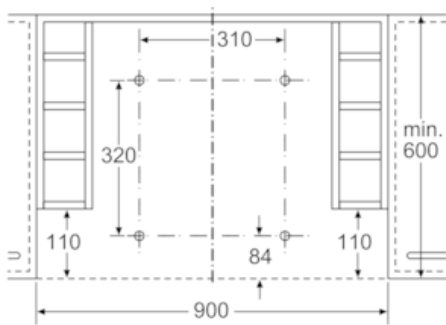

Z54TL90X0

ABSENKRAHMEN, NO_FEATURE

Maßzeichnungen

Montage Gerät mit Absenkrahmen
Möbel mit seitlichen Regalfächern
Montage direkt an der Küchenwand
Maße in mm