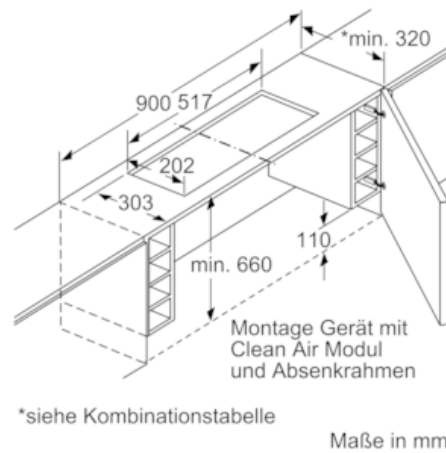

Z54TL90X0

ABSENKRAHMEN, NO_FEATURE

COOKING PASSION SINCE 1877

Ausstattung

Technische Daten

Abmessungen des verpackten Gerätes (mm) : 90 x 530 x 630

Abmessung der Palette : 150 x 80 x 120

Anzahl Geräte pro Palette : 30

Nettogewicht (kg) : 3,9

Bruttogewicht (kg) : 6,0

EAN-Nummer : 4242004199205

4 242004 199205

Z54TL90X0

ABSENKRAHMEN, NO_FEATURE

Ausstattung

Sonderzubehör

- Kombinierbar mit Flachschildhauben
- Der Absenkrahmen läßt die Flachschildhaube komplett im Oberschrank verschwinden
- Montage direkt an die Küchenwand
- Passend für: 90 cm breite Flachschildhauben

Z54TL90X0

ABSENKRAHMEN, NO_FEATURE

Maßzeichnungen

Z54TL90X0

ABSENKRAHMEN, NO_FEATURE

Maßzeichnungen

Montage Gerät mit Absenkrahmen
Möbel mit seitlichen Regalfächern
Montage direkt an der Küchenwand
Maße in mm

Bauform B
Montage bei Geräten mit Absenkrahmen - Möbelkorpusstiefe laut Kombinationstabelle
Maße in mm