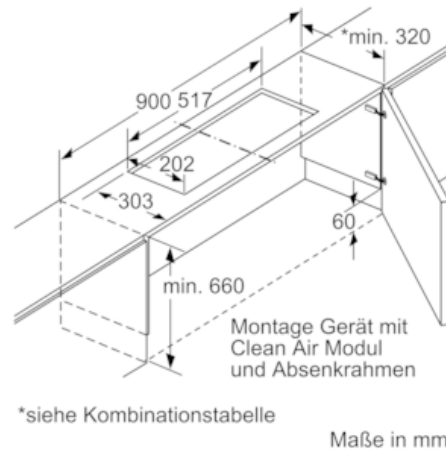

Nettogewicht (kg) : 3,9

Bruttogewicht (kg) : 6,0

EAN-Nummer : 4242004199205

4 242004 199205

Z54TL90X0

ABSENKRAHMEN, NO_FEATURE

Ausstattung

Sonderzubehör

- Kombinierbar mit Flachschildhauben
- Der Absenkrahmen läßt die Flachschildhaube komplett im Oberschrank verschwinden
- Montage direkt an die Küchenwand
- Passend für: 90 cm breite Flachschildhauben

Z54TL90X0

ABSENKRAHMEN, NO_FEATURE

Maßzeichnungen

Z54TL90X0

ABSENKRAHMEN, NO_FEATURE

Maßzeichnungen

Montage Gerät mit Absenkrahmen
Möbel mit seitlichen Regalfächern
Montage direkt an der Küchenwand
Maße in mm

Bauform B
Montage bei Geräten mit Absenkrahmen - Möbelkorpusstiefe laut Kombinationstabelle
Maße in mm

Maße in mm