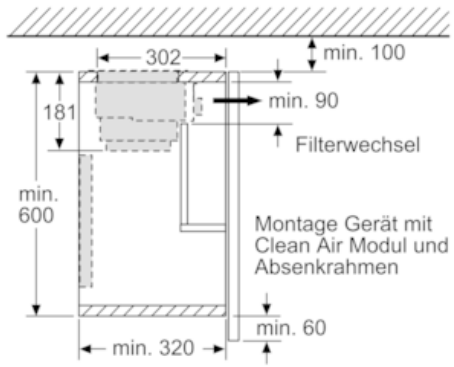

ABSENKRAHMEN, NO_FEATURE

Maßzeichnungen

Z54TL90X0

ABSENKRAHMEN, NO_FEATURE

Maßzeichnungen

Montage Gerät mit Absenkrahmen
Möbel mit seitlichen Regalfächern
Montage direkt an der Küchenwand
Maße in mm

Bauform B
Montage bei Geräten mit Absenkrahmen - Möbelkorpusstiefe laut Kombinationstabelle
Maße in mm

Maße in mm

Montage Gerät mit Absenkrahmen
*siehe Kombinationstabelle
Maße in mm

Bauform A

Montage bei Geräten mit Absenkrahmen - Möbelkorpusstiefe laut Kombinationstabelle
Maße in mm

Kombinationstabelle für 90 cm Geräte mit Absenkrahmen

Bauform des Gerätes am Schrank	Geräte-Einbautiefe mit Absenkrahmen	Tiefe der Griffleiste (X)	Gesamt Einbautiefe	Möbel Korpusstiefe
Bauform A	301	17	318	min. 320
	301	22	323	min. 325
	301	32	333	min. 335
Bauform B	301	32	333	min. 335

Bei Einsatz einer Nischenverkleidung >5 mm muss der Absenkrahmen unterlüftet werden. Die Möbelkorpusstiefe muss dementsprechend angepaßt werden.

Maße in mm

Z54TL90X0

ABSENKRAHMEN, NO_FEATURE

Maßzeichnungen