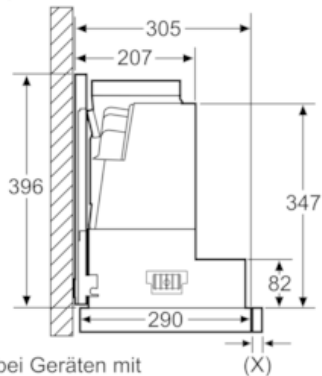

Bauform A

Montage bei Geräten mit Absenkrahmen - Möbelkorpusstiefe laut Kombinationstabelle
Maße in mm

Bauform des Gerätes am Schrank	Geräte-Einbautiefe mit Absenkrahmen	Tiefe der Griffleiste (X)	Gesamt Einbautiefe	Möbel Korpusstiefe
Bauform A	301	17	318	min. 320
	301	22	323	min. 325
	301	32	333	min. 335
Bauform B	301	32	333	min. 335

Maße in mm