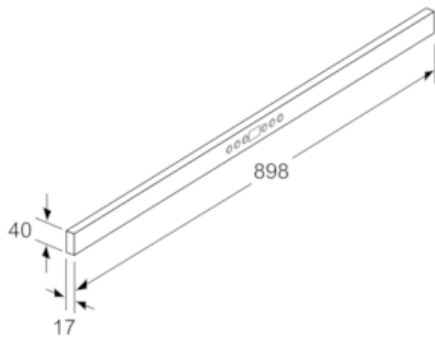

Z54TF90N0

GRIFFLEISTE EDELST. FÜR VAR. BEDIENMODUL,
NO_FEATURE

COOKING PASSION SINCE 1877

Ausstattung

Technische Daten

Abmessungen des verpackten Gerätes (mm) : 75 x 115 x 920

Abmessung der Palette : 100 x 80 x 120

Anzahl Geräte pro Palette : 60

Nettogewicht (kg) : 0,7

Bruttogewicht (kg) : 0,9

EAN-Nummer : 4242004199090

4 242004 199090

Z54TF90N0

GRIFFLEISTE EDELST. FÜR VAR. BEDIENMODUL,
NO_FEATURE

Ausstattung

Sonderzubehör

- Vorbereitet zur Aufnahme des variablen Bedienpults
- Passend für: 90 cm breite Flachschirmhauben

Z54TF90N0

GRIFFLEISTE EDELST. FÜR VAR. BEDIENMODUL,
NO_FEATURE

Maßzeichnungen

Maße in mm