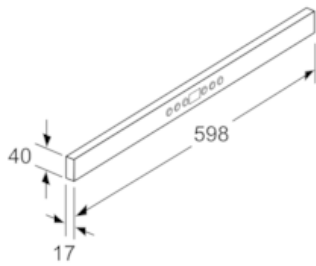

Z54TF60N0

GRIFFLEISTE EDELST. FÜR VAR. BEDIENMODUL,
NO_FEATURE

COOKING PASSION SINCE 1877

Ausstattung

Technische Daten

Abmessungen des verpackten Gerätes (mm) : 75 x 115 x 620

Abmessung der Palette : 100 x 80 x 120

Anzahl Geräte pro Palette : 76

Nettogewicht (kg) : 0,5

Bruttogewicht (kg) : 0,7

EAN-Nummer : 4242004199076

4 242004 199076

Z54TF60N0

GRIFFLEISTE EDELST. FÜR VAR. BEDIENMODUL,
NO_FEATURE

Ausstattung

Sonderzubehör

- Vorbereitet zur Aufnahme des variablen Bedienpults
- Passend für: 60 cm breite Flachschirmhauben

Z54TF60N0

GRIFFLEISTE EDELST. FÜR VAR. BEDIENMODUL,
NO_FEATURE

Maßzeichnungen

Maße in mm