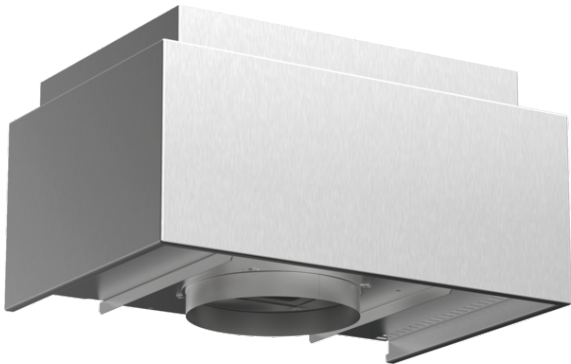

Z5276X0

CLEANAIR UMLUFTMODUL, NO\_FEATURE

COOKING PASSION SINCE 1877

##### Technische Daten

Abmessungen des verpackten Gerätes (mm) : 290 x 400 x 540

Abmessung der Palette : 160 x 80 x 120

Anzahl Geräte pro Palette : 20

Nettogewicht (kg) : 5,0

Bruttogewicht (kg) : 6,6

EAN-Nummer : 4242004171645

##### Sonderzubehör

- Für Umluftbetrieb
- Kombinierbar mit Wandessen
- Deutlich verbesserte Geruchs-beseitigung gegenüber konventionellem Umluft-Filterssystem
- Geräuschreduzierung
- Verlängertes Wechselintervall der Filtereinheit
- Zur Montage auf dem Außenkanal oder Innenkanal von Wandessen
- Bestehend aus Designblende, Wandhalterung, Aktivkohlefilter, flexiblem Schlauch und 2 Schlauchschellen