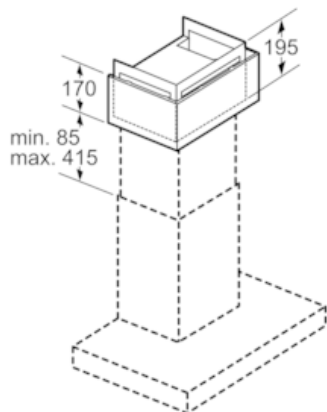

##### Technische Daten

Abmessungen des verpackten Gerätes (mm) : 290 x 400 x 540

Abmessung der Palette : 160 x 80 x 120

Anzahl Geräte pro Palette : 20

Nettogewicht (kg) : 5,0

Bruttogewicht (kg) : 6,6

EAN-Nummer : 4242004171645

Z5276X0

CLEANAIR UMLUFTMODUL, NO\_FEATURE

Maßzeichnungen

Maße in mm

Maße in mm

Maße in mm

Maße in mm