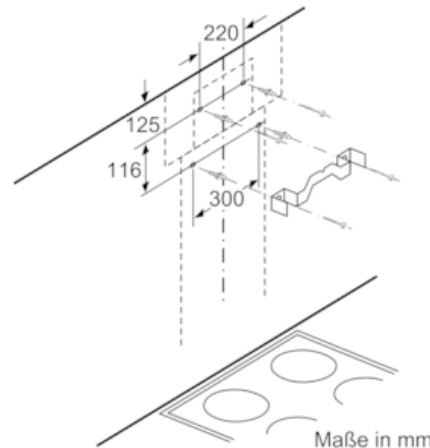

##### Technische Daten

Abmessungen des verpackten Gerätes (mm) : 290 x 400 x 540

Abmessung der Palette : 160 x 80 x 120

Anzahl Geräte pro Palette : 20

Nettogewicht (kg) : 5,0

Bruttogewicht (kg) : 6,6

EAN-Nummer : 4242004171645

Z5276X0

CLEANAIR UMLUFTMODUL, NO\_FEATURE

Maßzeichnungen

Maße in mm

Maße in mm

Maße in mm

Maße in mm