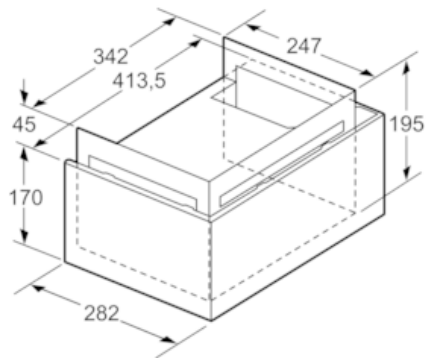

##### Technische Daten

Abmessungen des verpackten Gerätes (mm) : 290 x 400 x 540

Abmessung der Palette : 160 x 80 x 120

Anzahl Geräte pro Palette : 20

Nettogewicht (kg) : 5,0

Bruttogewicht (kg) : 6,6

EAN-Nummer : 4242004171645

Z5276X0

CLEANAIR UMLUFTMODUL, NO\_FEATURE

Maßzeichnungen

Maße in mm

Maße in mm

Maße in mm

Maße in mm