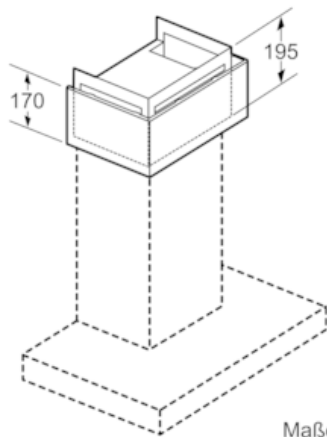

##### Technische Daten

Abmessungen des verpackten Gerätes (mm) : 290 x 400 x 540

Abmessung der Palette : 160 x 80 x 120

Anzahl Geräte pro Palette : 20

Nettogewicht (kg) : 5,0

Bruttogewicht (kg) : 6,6

EAN-Nummer : 4242004171645

Z5276X0

CLEANAIR UMLUFTMODUL, NO\_FEATURE

Maßzeichnungen

Maße in mm

Maße in mm

Maße in mm

Maße in mm