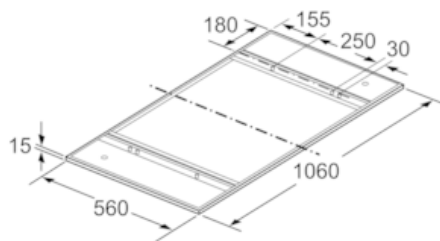

##### Technische Daten

Abmessungen des verpackten Gerätes (mm) : 180 x 790 x 1190

Abmessung der Palette : 195 x 80 x 120

Anzahl Geräte pro Palette : 10

Nettogewicht (kg) : 7,0

Bruttogewicht (kg) : 10,0

EAN-Nummer : 4242004210450

##### Sonderzubehör

- Rahmen zur Kabelführung für einen flexibleren elektrischen Anschluss

Z5951X0

RAHMEN ZUR KABELFÜHRUNG

Maßzeichnungen

Maße in mm